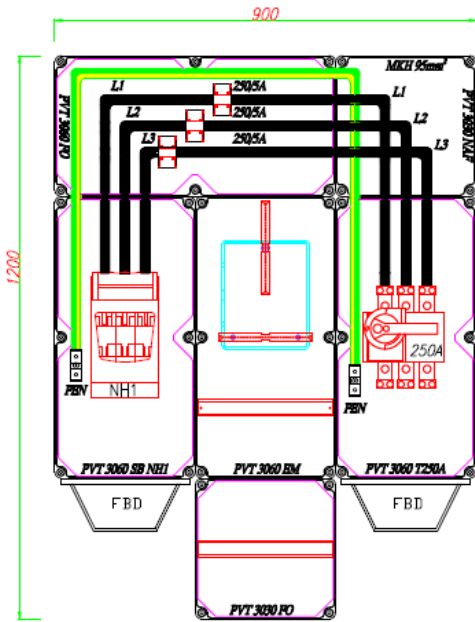

TIPIZÁLT FOGYASZTÁSMÉRŐ SZEKRÉNYEK
TÍPUSAZONOSÍTÓ: PVK – AV(400 A) – K/B - FF

TÍPUS: ÁRAMVÁLTÓS MÉRŐHELY
ALKALMAZÁS: KÜLTÉR, BELTÉR
CSATLAKOZÁS MÓDJA: FÖLDKÁBEL - FÖLDKÁBEL
MÉRETEK: 900mm x 900mm x 170 mm
ELHELYEZÉS: FALON KÍVÜL, FÉLIG VAGY TELJESEN FALBA
 SÜLLYESZTVE, FALI FÜLKÉBE
TARTÓSZERKEZET: ÉPÍTMÉNY FALA

KÖRVONALRAJZ:

FÉNYKÉP:

ANYAGLISTA:

Megnevezés	Mennyiség	Típusjel	Megjegyzés
Mérőhely	1 db	PVT 9090 AV N3X250	PVT 9090 AV N3X160 PVT 9090 AV N3X250 PVT 9090 AV N3X400
Tartozékok	Igény szerint		Csőadapter, tömszelence

KIEGÉSZÍTÉS:

Egyedi tervek alapján a gyártó cég kompletten összeállítja a megfelelően kialakított csoportos mérőhelyet.

MEGJEGYZÉS:

A szerelés technológiai útmutatója részletesebben az ELMŰ-ÉMÁSZ Társaságcsoporthoz nyilvántartásában és a Csatári Plast Kft. technológiai leírásaiban található meg.