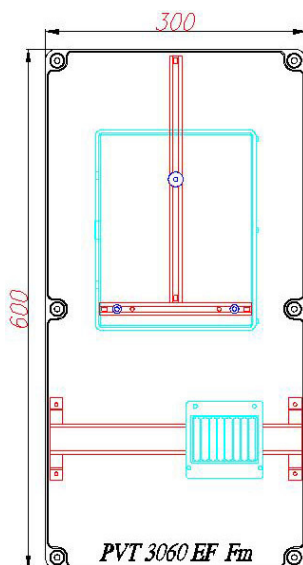

TÍPUSAZONOSÍTÓ: PVK-3/E-L/MK-B/K
GYÁRTÓI AZONOSÍTÓ: PVT-3060 EF-FM

TÍPUS: HÁROMFÁZISÚ, EGY MÉRŐHELYES
ALKALMAZÁS: KÜLTÉR, BELTÉR
CSATLAKOZÁS MÓDJA: LÉGVEZETÉK, M VEZETÉK, KÁBELSZERŰ VEZETÉK
MÉRETEK: 300 mm x 600 mm x 170 mm
ELHELYEZÉS: FALON KÍVÜL, FALBA SÜLLYESZTVE
TARTÓSZERKEZET: ÉPÜLET FALA

KÖRVONALRAJZ:

FÉNYKÉP:

ANYAGLISTA:

Megnevezés	Mennyiség	Megjegyzés
Fogyasztásmérő szekrény PVT 3060 EF FM	1 db	
Belső maszk	1 db	Igény szerinti kivágással.
Egységcsomag	1 db	Vezeték, tipli, csavar (szereléshez).
Tartozékok	Igény szerint	Csőadapter, tömszelence

KIEGÉSZÍTÉS:

Igény szerint kábeldobozzal, kábelfogadóval vagy fogyasztói elosztóval szerelve. A maszk kivágását igény szerint, megrendelés alapján készíti a gyártó.
Meglévő felhasználási helyen átalakító készlet külön is rendelhető.