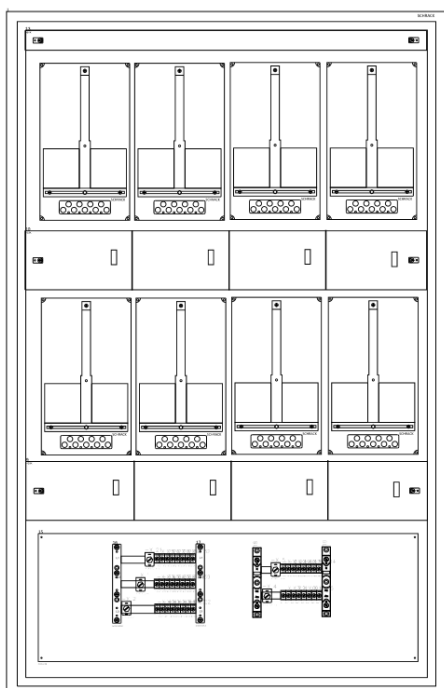

## TIPIZÁLT CSOPORTOS FOGYASZTÁSMÉRŐHELY TÍPUSAZONOSÍTÓ: ST-(Mo)-8D(1-3)F- K/B-F/M/Kv

<b>TÍPUS:</b>	2 sorban 8 db max. 63A-es 1-3 fázisú méréshez (Modul 2000)
<b>FELHASZNÁLÁS:</b>	Csoportos mérőhely, direkt mérés, 8 db mérőhelyig
<b>ALKALMAZÁS:</b>	Kültér (K), Beltér (B)
<b>CSATLAKOZÁS MÓDJA:</b>	Földkábel (F), „M” Vezeték (M), Köpenyes vezeték (Kv)
<b>MÉRETEK:</b>	1030x1605x250mm (széxmaxmé)
<b>ELHELYEZÉS:</b>	Fali fülkébe, falon kívül
<b>TARTÓSZERKEZET:</b>	Építmény fala

**KÖRVONALRAJZ:**

**FÉNYKÉP:**

**Anyaglista:**

Típusjel	Megnevezés
4A-33	Modul2000 szekrény maszkolva, TS35 sínekkel a kismegszakítókhoz, mérőtáblákkal, buborékokkal a mérők burkolásához
SI014950	Gyűjtősíntartó, 3p
SI013560	Gyűjtősíntartó, N+PE
HUCU020052	Gyűjtősín 20x5mm
SI012840	Vezetékcsatlakozó kapcsok, 1,5-16mm <sup>2</sup>
SI012870	Vezetékcsatlakozó kapcsok, 16-70mm <sup>2</sup>