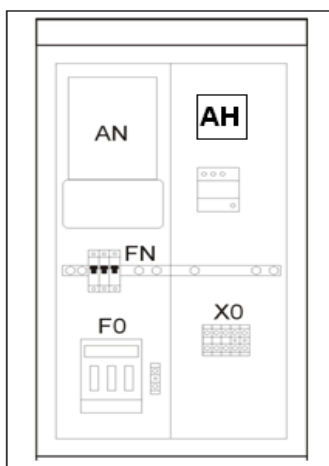

TIPIZÁLT FOGYASZTÁSMÉRŐ SZEKRENYEK TÍPUSAZONOSÍTÓ: VM-D(3)F-SZ-F/F

TÍPUS:	Minden 3f méréshez, maximum 80 A-ig (VM-00 + Lábazat)
FELHASZNÁLÁS:	Minden egy mérőhelyes méréshez ((D(3)f))
ALKALMAZÁSI TERÜLET:	Szabadtér (SZ)
CSATLAKOZÁS MÓDJA:	Földkábel (F)
MÉRETEK:	500 mm x 900 mm (1770mm) x 300 mm
ELHELYEZÉS:	Talajra telepítve
TARTÓSZERKEZET:	Nem igényel

KÖRVONALRAJZ:

FÉNYKÉP:

ANYAGLISTA:

Tervjel	Megnevezés	db	Megjegyzés
VM-00	Rozsdamentes (INOX), KO33 műanyag szekrény	1 db	
AN	Minden napszaki fogyasztásmérő	1 db	Nem tartozék.
FN	Kismegszakítók	3 db	Nem tartozék.
F	Túlfeszültség-védelem „B” fokozat (3 fázisú)	1 db	Opció.
F0	00ST6 (160 A) előtét biztosító	1 db	Opció.
X0	Sorkapocs Wk-35	5 db	
AH	Modem helye	1 db	Opció.

MEGJEGYZÉS: Készre szerelt, vezetékezett berendezés.
A távleolvasás lehetősége ki van építve.
Opciókat a megrendeléskor meg kell adni.
Egyfázisú méréshez is alkalmazható.

KIEGÉSZÍTÉS: A szerelési technológia útmutatója részletesebben az ELMŰ-ÉMÁSZ Társaságcsoporthoz nyilvántartásában és a VILLKITERV Bt. technológiai leírásaiban található meg.