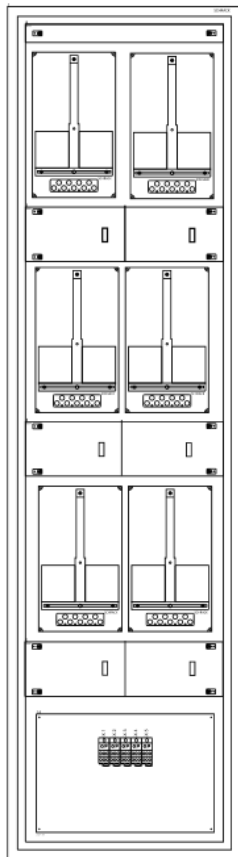

TIPIZÁLT CSOPORTOS FOGYASZTÁSMÉRŐHELY TÍPUSAZONOSÍTÓ: ST-(Mo)-3x2D(1-3)F- K/B-F/M/Kv

TÍPUS:	3 sorban 6 db max. 63A-es 1-3 fázisú méréshez (Modul 2000)
FELHASZNÁLÁS:	Csoportos mérőhely, direkt mérés, 6 db mérőhelyig
ALKALMAZÁS:	Kültér (K), Beltér (B)
CSATLAKOZÁS MÓDJA:	Földkábel (F), „M” Vezeték (M), Köpenyes vezeték (Kv)
MÉRETEK:	590x2160x250mm (széxmaxmé)
ELHELYEZÉS:	Fali fülkébe, falon kívül
TARTÓSZERKEZET:	Építmény fala

KÖRVONALRAJZ:

FÉNYKÉP:

Anyaglista:

Típusjel	Megnevezés
2A-45	Modul2000 szekrény maszkolva, TS35 sínekkel a kismegszakítókhoz, mérőtáblákkal, buborékokkal a mérők burkolásához
IKB01035.	Csatlakozó blokkok, 3f, N, PE